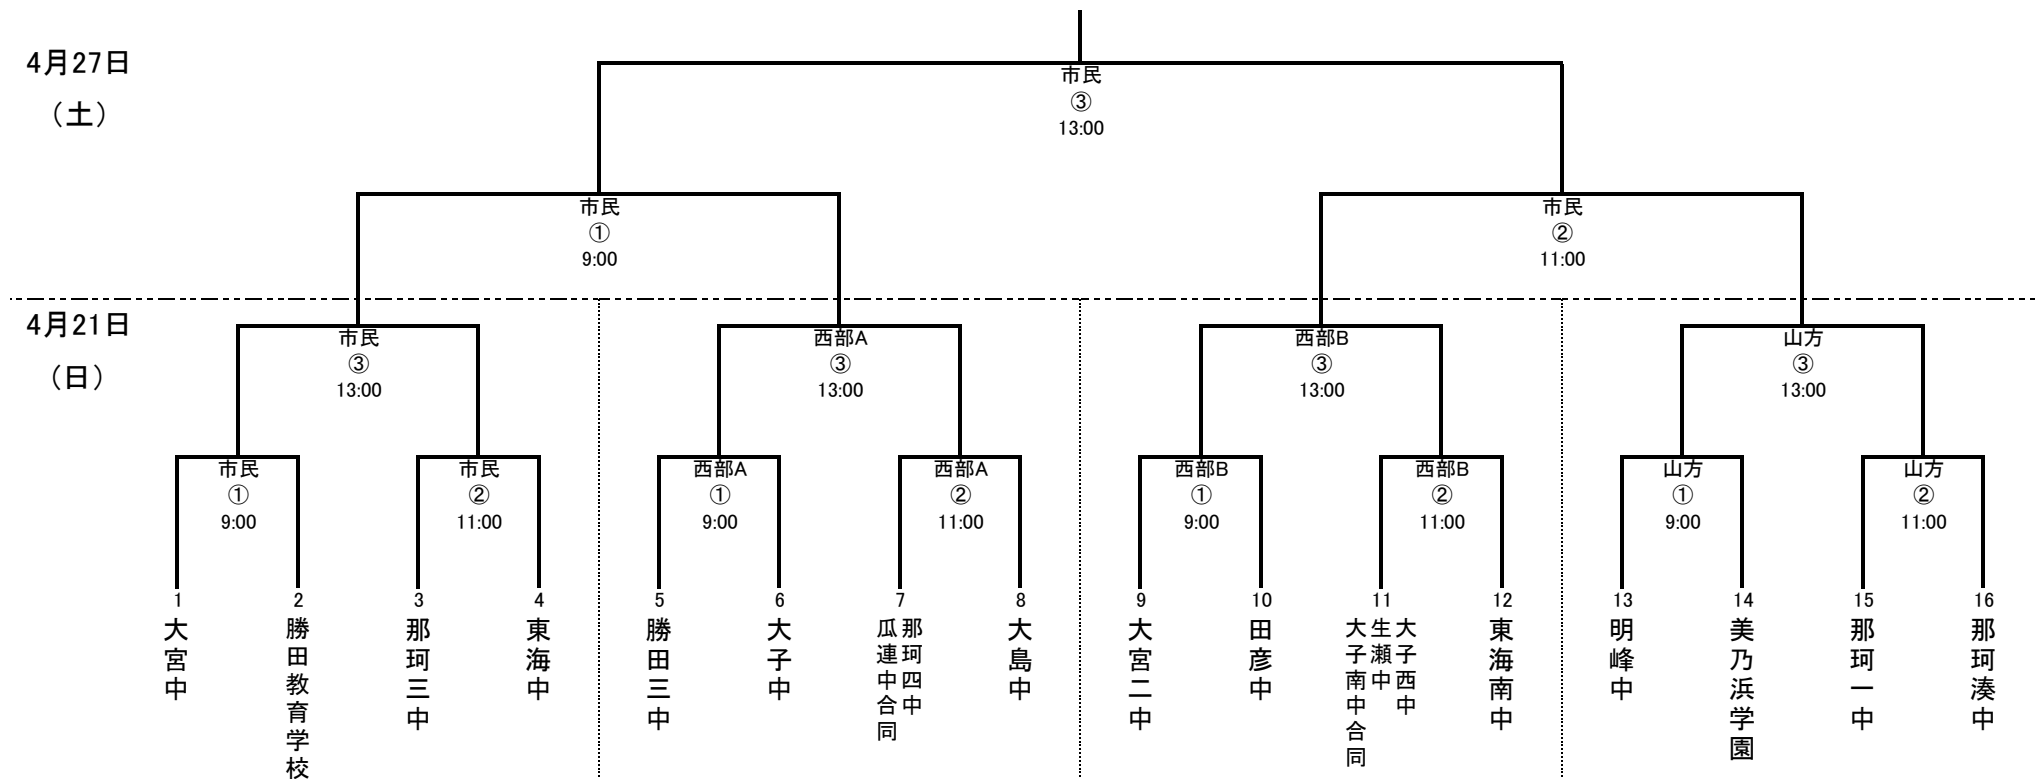

第20回常陸大宮市近郊中学校軟式野球大会組合せ表

市民 = 大宮運動公園市民球場
 西部A = 西部総合公園多目的グラウンドA(体育館側)
 西部B = 西部総合公園多目的グラウンドB(道路側)
 山方 = 山方運動公園野球場

① = 第1試合
 ② = 第2試合
 ③ = 第3試合